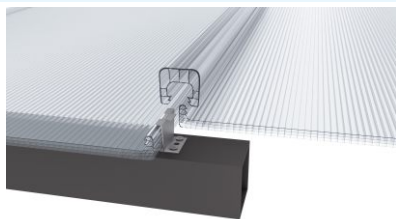

板谷科技

POLYVALLEY

让生活更自然

值得信赖的合作伙伴
YOUR RELIABLE PARTNER

板谷U型锁扣板
U-SYSTEM PANEL

板谷U型结构板概述

About Polyvalley U Panel

板谷U型结构板安装非常简单快捷，两块板材之间有专门的扣条连接，无需从板材表面使用需螺丝固定。因此很好的保证了整个系统的完整性，不仅视觉上美观大方，更可以达到很好的防漏水效果。板谷U型阳光板表面还可以根据要求做成抗UV紫外线，抗红外隔热，散光隔热等效果。

应用:

- 采光屋顶
- 室内墙面装饰
- 屋面
- 隔断
- 生态餐厅
- 斜面屋顶

Applications:

- flooring
- Indoor wall decoration
- Building wall
- Indoor partition
- Gymnasiums skylights
- Eco-Restaurant

锁扣板优点:

- >> 锁扣链接,防漏水设计
- >> 抗紫外线
- >> 超大跨度
- >> 高强度
- >> 透光度极高
- >> 隔热性能好

Advantages:

- >> 100% water proofed
- >> Very long distance
- >> High Light transmission
- >> Resistance to U.V. rays and to hail
- >> High load resistance
- >> Thermowelded isolation

主要性能参数参考Typical Physical Properties